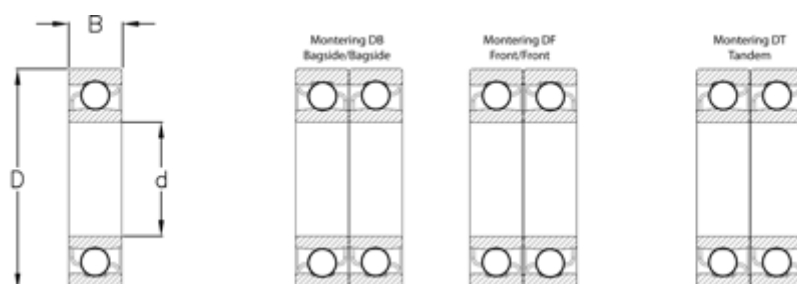

Varenummer: 570801701242

Beskrivelse: NSK Vinkelkontaktleje 7203BW
d=17 D=40 B=12 Vinkel 40°

Mål

$B = 12$

$D = 40$

$d = 17$